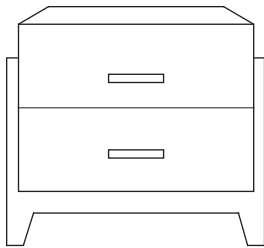

Queen Headboard

Item Number: MIL-QHB-101
60"W x 1.5"D x 48"H

Double Headboard

Item Number: MIL-DHB-102
54"W x 1.5"D x 48"H

Micro/Fridge Combo With Coffee Tray and Door

Item Number: MIL-MFC-105A
60"W x 23.5"D x 40"H

Micro/Fridge Combo With Door

Item Number: MIL-MFC-105B
54"W x 23.5"D x 40"H

Micro/Fridge Combo Without Door

Item Number: MIL-MFC-105C
54"W x 23.5"D x 40"H

Writing Desk - With Drawer

Item Number: MIL-DWD-107A
48"W x 24"D x 32"H

Writing Desk - Without Drawer

Item Number: MIL-DND-107B
48"W x 24"D x 32"H

King Nightstand

Item Number: MIL-KNS-103
22"W x 18"D x 26"H

Queen Nightstand

Item Number: MIL-QNS-104
26"W x 18"D x 26"H

3 Drawer TV Chest

Item Number: MIL-TVC-106
38"W x 22"D x 38"H

Activity Table

Item Number: MIL-ATB-110
30"W x 30"D x 30"H

End Table

Item Number: MIL-ETB-111
26"W x 26"D x 18"H

Luggage Bench With Fabric

Item Number: MIL-LUB-113
30"W x 18"D x 17"H