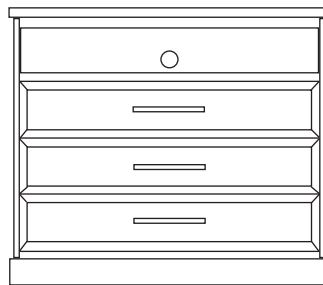

Queen Headboard

Item Number: MIL-QHB-101
60"W x 1.5"D x 48"H

Double Headboard

Item Number: MIL-DHB-102
54"W x 1.5"D x 48"H

Micro/Fridge Combo With Coffee Tray and Door

Item Number: MIL-MFC-105A
60"W x 23.5"D x 40"H

Micro/Fridge Combo With Door

Item Number: MIL-MFC-105B
54"W x 23.5"D x 40"H

Micro/Fridge Combo Without Door

Item Number: MIL-MFC-105C
54"W x 23.5"D x 40"H

Writing Desk - With Drawer

Item Number: MIL-DWD-107A
48"W x 24"D x 32"H

Writing Desk - Without Drawer

Item Number: MIL-DND-107B
48"W x 24"D x 32"H

King Nightstand

Item Number: MIL-KNS-103
22"W x 18"D x 26"H

Queen Nightstand

Item Number: MIL-QNS-104
26"W x 18"D x 26"H

3 Drawer TV Chest

Item Number: MIL-TVC-106
38"W x 22"D x 38"H

Activity Table

Item Number: MIL-ATB-110
30"W x 30"D x 30"H

End Table

Item Number: MIL-ETB-111
26"W x 26"D x 18"H

Luggage Bench With Fabric

Item Number: MIL-LUB-113
30"W x 18"D x 17"H