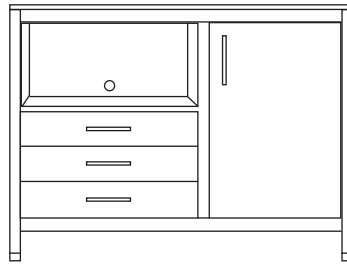

Double Headboard
Item Number: MOD-DHB-102
54"W x 1.5"D x 48"H

Micro/Fridge Combo With Door
Item Number: MOD-MFC-105B
60"W x 24"D x 45"H

Micro/Fridge Combo Without Door
Item Number: MOD-MFC-105C
60"W x 24"D x 45"H

3 Drawer TV Chest
Item Number: MOD-TVC-106
42"W x 22"D x 36"H

King Nightstand A (Left/Right)
Item Number: MOD-KNS-103A(L/R)
22"W x 18"D x 26"H

King Nightstand B (Left/Right)
Item Number: MOD-KNS-103B(L/R)
22"W x 18"D x 26"H