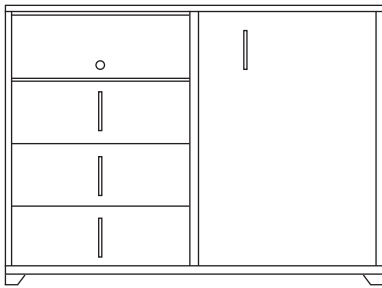

HOTEL SUPPLIES

CONTRACT FURNITURE

www.hotelsuppliesinc.com

PHONE: 215-739-0445 OR 1 800-559-8659 ext 1

**NEVADA
COLLECTION**

NEVADA COLLECTION

King Headboard
Item Number: SIE-KHB-100
78"W x 1.5"D x 59"H

King Nightstand
Item Number: SIE-KNS-103
22"W x 16"D x 28"H

Writing Desk - With Drawer
Item Number: SIE-DWD-107A
48"W x 26"D x 32"H

Queen Headboard
Item Number: SIE-QHB-101
60"W x 1.5"D x 59"H

Queen Nightstand
Item Number: SIE-QNS-104
26"W x 16"D x 28"H

Writing Desk - Without Drawer
Item Number: SIE-DND-107B
48"W x 26"D x 32"H

Double Headboard
Item Number: SIE-DHB-102
54"W x 1.5"D x 59"H

Micro/Fridge Combo With Door
Item Number: SIE-MFC-105B
60"W x 25"D x 47"H

Full Length Mirror
Item Number: SIE-FLM-109
24"W x 60"H

Cocktail Table
Item Number: SIE-CTB-112
36"W x 22"D x 17"H

Micro/Fridge Combo Without Door
Item Number: SIE-MFC-105C
60"W x 24"D x 47"H

Desk Mirror
Item Number: SIE-DMR-108
28"W x 42"H

Luggage Bench With Fabric
Item Number: SIE-LUB-113
30"W x 18"D x 17"H

End Table
Item Number: SIE-ETB-111
26"W x 26"D x 18"H